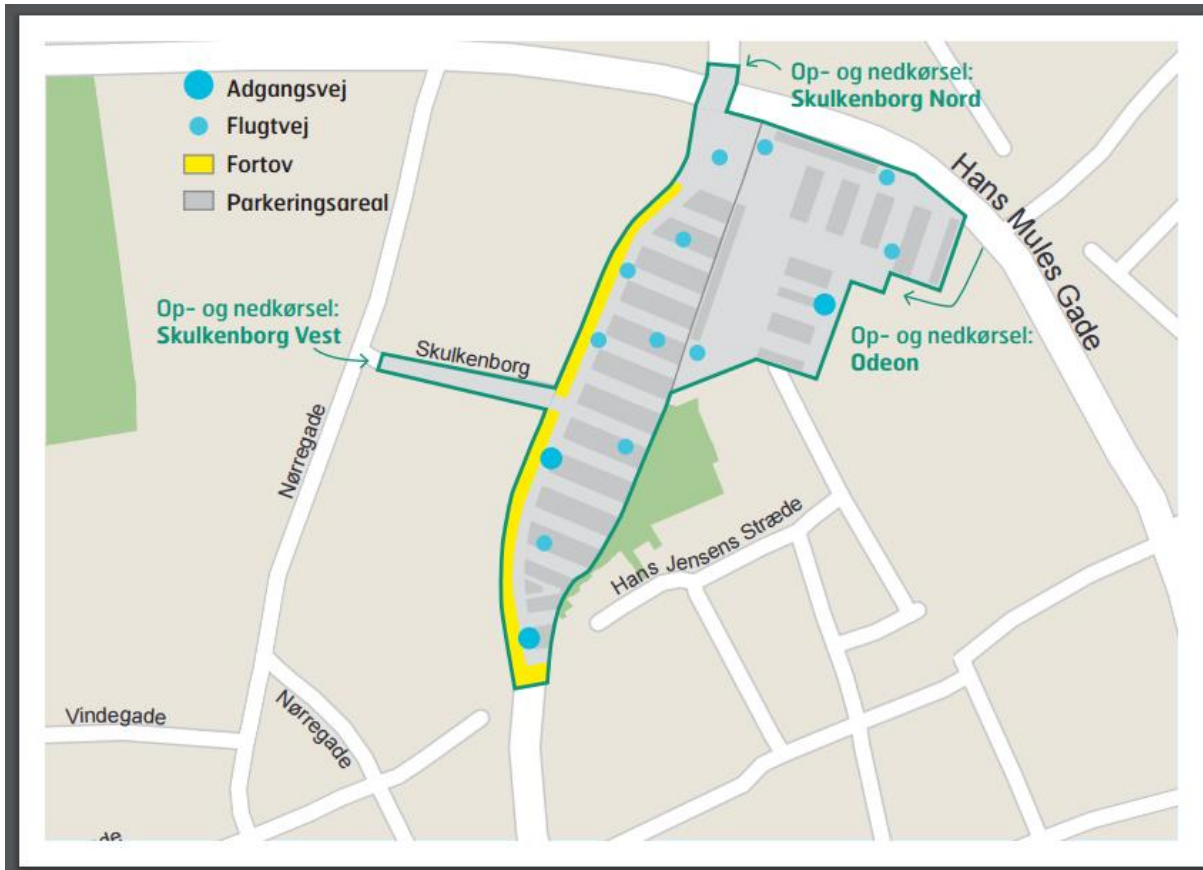

Ny parkeringskælder under ODEON

Under ODEON er der en P-kælder. I øjeblikket er der 500 til rådighed - på sigt vil der være 1.000 P-pladser.

Adgang til p-kælderen fra vest via Skulkenborg, fra nord via Thomas B. Thriges Gade og fra øst via Hans Mules Gade.

P-kælderen har åbent alle dage.

Hverdage fra kl. 9-18

12 kr. i timen (kl. 9-18). Efter kl. 18 er den gratis

Lørdage fra kl. 9-14

12 kr. i timen (kl. 9-14). Efter kl. 14 er den gratis

Søndage er p-kælderen **gratis**.