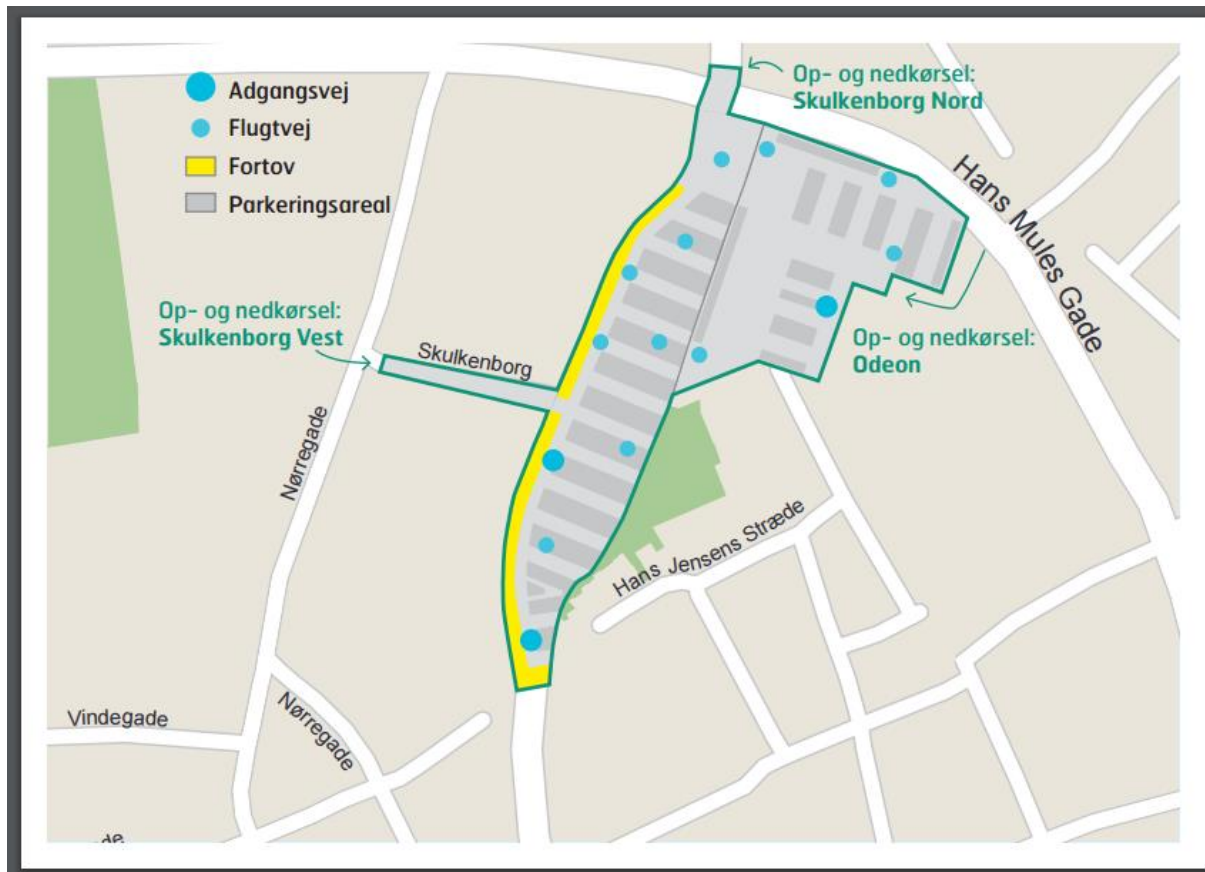

Ny parkeringskælder under ODEON

Under ODEON er der en P-kælder. I øjeblikket er der 500 til rådighed - på sigt vil der være 1.000 P-pladser.

Adgang til p-kælderen fra vest via Skulkenborg, fra nord via Thomas B. Thriges Gade og fra øst via Hans Mules Gade.